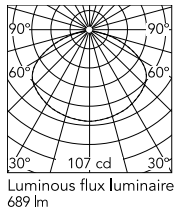

### Physical

Colour	Matte Black
Length (mm)	400
Cord colour	Clear
Cord length (mm)	2700
Canopy colour	Matte Black
Canopy length/diameter (mm)	146
Canopy height (mm)	36
Net weight (kg)	5.8
Package height (mm)	340
Package width (mm)	550
Package length (mm)	550
Package volume (m3)	0.1
IP internal	20

### Technical Drawings

[3D](#)  ZIP

[Bim](#)  ZIP

## Schematic light drawing

Beam Angle: 133°

h(m)	E(lx)	D(m)
1	107	4.59
2	27	9.18
3	12	13.77
4	7	18.37
5	4	22.96